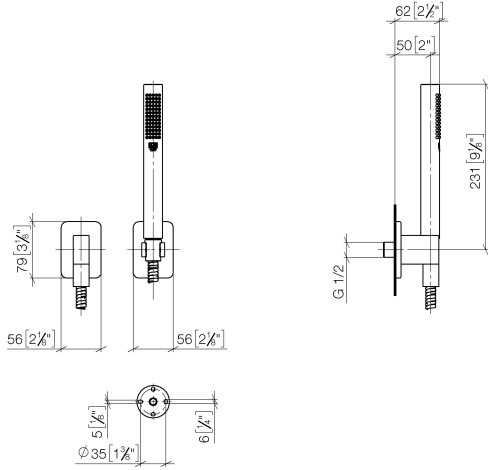

27 808 710

- COMPACT RAIN, caudal máx. 6,8 l/min (a 3 bares)
- Con sistema antical
- Salida ducha de 3/8"
- Roseta para codo de conexión a pared 78 x 55mm
- Roseta para soporte de ducha 78 x 55mm
- Flexo metálico 1250mm con bloqueo de giro integrado
- Codo de conexión a pared de 1/2"
- Este producto puede ayudar a un edificio a cumplir con los requisitos de los sistemas de certificación ecológica de edificios: LEED®, BREEAM®, DGNB

	Cromo	27 808 710-00 0010
	Cromo	27 808 710-00
	Platino cepillado	27 808 710-06
	Platino cepillado	27 808 710-06 0010

Protección contra reflujo.

Complementos recomendados

- Cuerpo empotrado -** 35 085 970 90
- Profundidad de montaje mín. 90 mm
 - Profundidad de montaje máx. 163 mm

27 808 710

mm [inches]

Diagrama de flujo

Certificado

LGA_29985.

IAPMO_4976 (1).

27 808 710

Lista de piezas de recambios

N°	Número de artículo	Denominación	Cantidad de montaje	Plazo de entrega
1	28 450 710-00	LULU Codo de conexión a pared - Cromo	1	10
2	28 050 710-00	LULU Soporte de ducha - Cromo	1	-
Ya no se puede pedir el repuesto, solicite el artículo de repuesto.				
3	90 30 02 072 00-00	Flexo de ducha metálico 1/2" x 3/8" x 1250 mm - Cromo	1	10
4	90 12 11 140 30-00	duchas	1	10