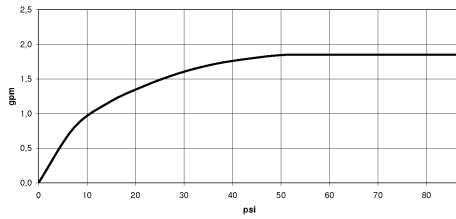

27 808 710

mm [inches]

Diagrama de flujo

Certificado

LGA_29985.

IAPMO_4976 (1).

27 808 710

Lista de piezas de recambios