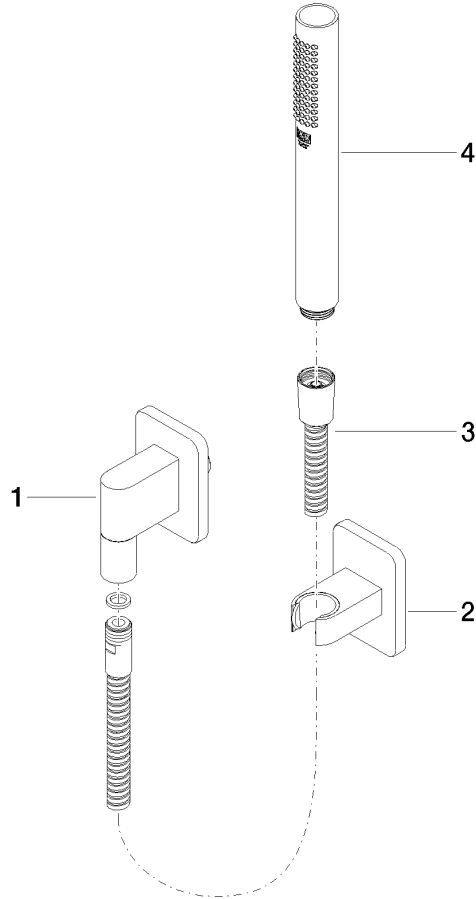

27 808 710

- COMPACT RAIN, caudal máx. 6,8 l/min (a 3 bares)
- Con sistema antical
- Salida ducha de 3/8"
- Roseta para codo de conexión a pared 78 x 55mm
- Roseta para soporte de ducha 78 x 55mm
- Flexo metálico 1250mm con bloqueo de giro integrado
- Codo de conexión a pared de 1/2"
- Este producto puede ayudar a un edificio a cumplir con los requisitos de los sistemas de certificación ecológica de edificios: LEED®, BREEAM®, DGNB

	Cromo	27 808 710-00 0010
	Cromo	27 808 710-00
	Platino cepillado	27 808 710-06
	Platino cepillado	27 808 710-06 0010

Protección contra reflujo.

Complementos recomendados

- Cuerpo empotrado -** 35 085 970 90
- Profundidad de montaje mín. 90 mm
 - Profundidad de montaje máx. 163 mm

27 808 710

mm [inches]

Diagrama de flujo

Certificado

LGA_29985.

IAPMO_4976 (1).

27 808 710

Lista de piezas de recambios

N°	Número de artículo	Denominación	Cantidad de montaje	Plazo de entrega
1	28 450 710-00	LULU Codo de conexión a pared - Cromo	1	10
2	28 050 710-00	LULU Soporte de ducha - Cromo	1	-
Ya no se puede pedir el repuesto, solicite el artículo de repuesto.				
3	90 30 02 072 00-00	Flexo de ducha metálico 1/2" x 3/8" x 1250 mm - Cromo	1	10
4	90 12 11 140 30-00	duchas	1	10